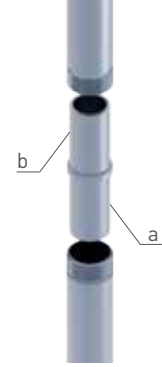

**Paratoner Montaj Diređi**  
Lightning Conductor Mast

Ürün Kodu	Malzeme	Çap	Boy	Ağırlık (Ad)
Part No.	Material	Diameter	Length	Weight (each)
EY.FE.D.203	StZn	2"	3 m	16,10
EY.FE.D.206	StZn	2"	6 m	32,20
EY.FE.D.253	StZn	2 ½"	3 m	20,60
EY.FE.D.256	StZn	2 ½"	6 m	41,30
EY.FE.D.303	StZn	3"	3 m	26,80
EY.FE.D.306	StZn	3"	6 m	53,60

StZn: Galvanizli Çelik / Galvanized Steel

**Paratoner Diređi Montaj Adaptörü**  
Lightning Conductor Mast Adapters

Ürün Kodu	Malzeme	Çap (a)	Çap (b)	Ağırlık (Ad)
Part No.	Material	Diameter (a)	Diameter (b)	Weight (each)
EY.FE.DA.20	StZn	2"	2"	1,00
EY.FE.DA.25	StZn	2 ½"	2 ½"	1,80
EY.FE.DA.30	StZn	3"	3"	2,30
EY.FE.DA.2520	StZn	2 ½"	2"	2,40
EY.FE.DA.3020	StZn	3"	2"	3,00
EY.FE.DA.3025	StZn	3"	2 ½"	2,60